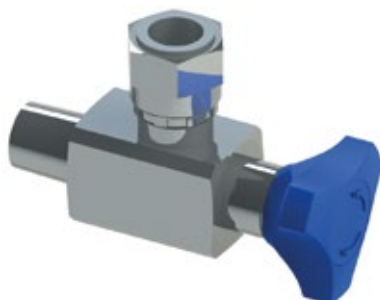

Rubinetti esclusive in linea protezione manometro

Pressure gauge in-line shut-off valves

Codice ordinazione - Ordering code

XSOV1400

Rubinetti esclusive 90° protezione manometro

Pressure gauge 90° shut-off valves

Codice ordinazione - Ordering code

XSOV1490

Dati tecnici - Technical data

Particolare / Component	Materiale / Material
Corpo / Body	1.4404 (AISI 316L)
Adattatori / Adapter	1.4404 (AISI 316L)
Vite regolatrice / Stern	1.4404 (AISI 316L)
Volantino / Handknob	Plastica / Plastic
Guarnizioni / O-rings	Viton (FKM)