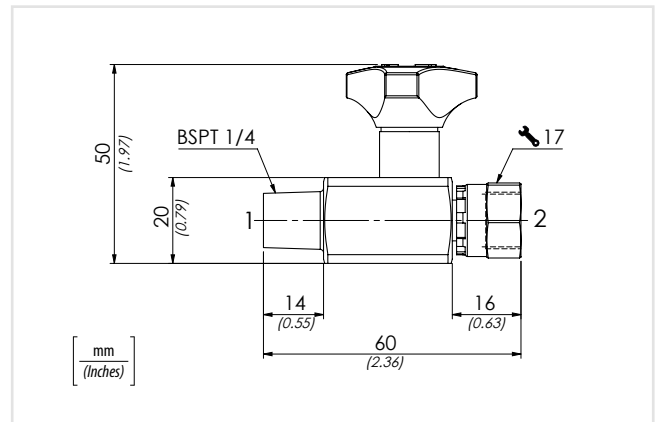

Rubinetti esclusive in linea protezione manometro

Pressure gauge in-line shut-off valves

Codice ordinazione - Ordering code

XSOV1400

Rubinetti esclusive 90° protezione manometro

Pressure gauge 90° shut-off valves

Codice ordinazione - Ordering code

XSOV1490

Dati tecnici - Technical data

Particolare / Component	Materiale / Material
Corpo / Body	1.4404 (AISI 316L)
Adattatori / Adapter	1.4404 (AISI 316L)
Vite regolatrice / Stern	1.4404 (AISI 316L)
Volantino / Handknob	Plastica / Plastic
Guarnizioni / O-rings	Viton (FKM)

Schema idraulico - Hydraulic circuit