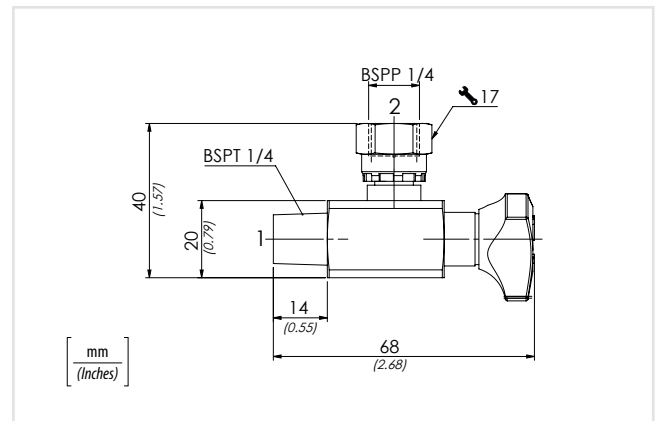

Rubinetti esclusive in linea protezione manometro

Pressure gauge in-line shut-off valves

Codice ordinazione - Ordering code

XSOV1400

Rubinetti esclusive 90° protezione manometro

Pressure gauge 90° shut-off valves

Codice ordinazione - Ordering code

XSOV1490

Dati tecnici - Technical data

Particolare / Component	Materiale / Material
Corpo / Body	1.4404 (AISI 316L)
Adattatori / Adapter	1.4404 (AISI 316L)
Vite regolatrice / Stern	1.4404 (AISI 316L)
Volantino / Handknob	Plastica / Plastic
Guarnizioni / O-rings	Viton (FKM)

Schema idraulico - Hydraulic circuit