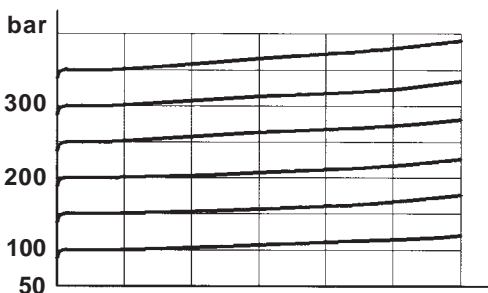

VALVOLA IN LINEA - LINE MOUNTED VERSION

Codice Code	A m/m	C m/m	B m/m	Attacchi Port size								X m/m	X1 m/m	Peso Weight Kg
				Port size	H m/m	I m/m	L m/m	M m/m	O m/m	ØN m/m	ØF BSPP			
LPC7.../C14	35	50	65	1/4"	24	48	53	34	22	6,5	126,5	123	0,407	
LPC7.../C38	35	50	65	3/8"	24	48	53	34	20	6,5	126,5	123	0,400	
LPC7.../C12	35	50	65	1/2"	24	48	53	34	18	6,5	126,5	123	0,381	

LPC7V.../C..
Codice di ordinazione per versione a volantino
Ordering code for version with wheel