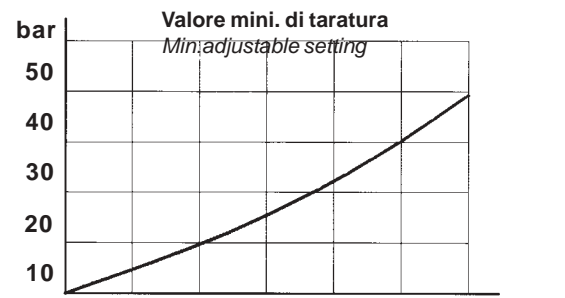

VALVOLA IN LINEA - LINE MOUNTED VERSION

Codice Code	A m/m	C m/m	B m/m	Attacchi Port size								X m/m	X1 m/m	Peso Weight Kg
				Port size	H m/m	I m/m	L m/m	M m/m	O m/m	ØN m/m	ØF BSPP			
LPC7.../C14	35	50	65	1/4"	24	48	53	34	22	6,5	126,5	123	0,407	
LPC7.../C38	35	50	65	3/8"	24	48	53	34	20	6,5	126,5	123	0,400	
LPC7.../C12	35	50	65	1/2"	24	48	53	34	18	6,5	126,5	123	0,381	

LPC7V.../C..
Codice di ordinazione per versione a volantino
Ordering code for version with wheel