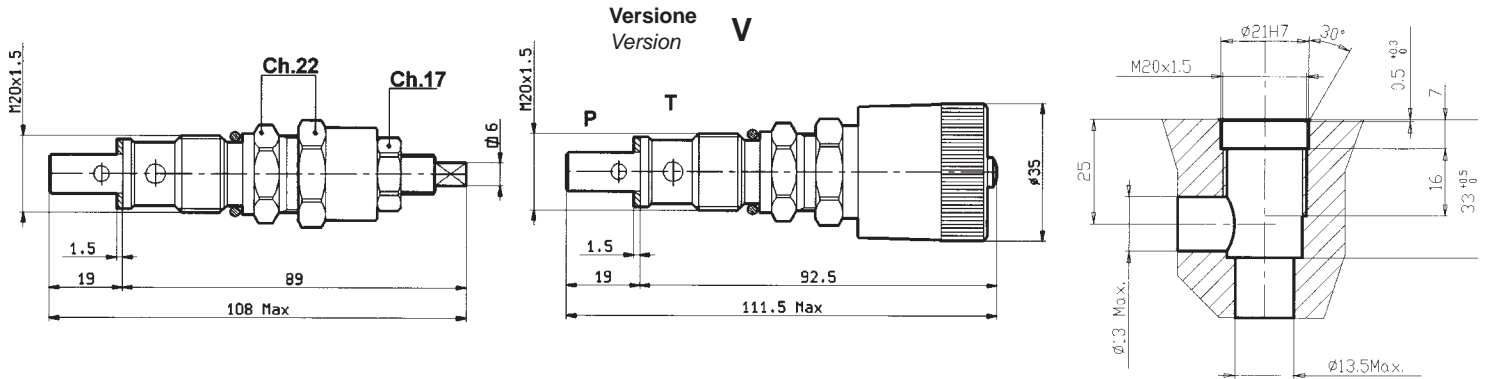

SERIE LPC7 VALVOLA A CARTUCCIA - LPC7 SERIE- CARTRIDGE VALVE

Codice Code	Q max. lt/min.	P max. Bar	Attacchi Port size	CAVITA CAVITY
LPC 7	60	300	M20x1,5	n°112

Codice ordinazione Order code	Peso Weight Kg.	Codice ordinazione Order code Versione V	Peso Weight Kg.	Campo di taratura Pressure range Bar	Coppia di serraggio Installation torque Nm
LPC7/70 LPC7/150 LPC7/210 LPC7/300	0,156	LPC7V/70 LPC7V/150 LPC7V/210 LPC7V/300	0,206	0 > 70 15 > 150 35 > 210 120 > 300	46 > 51

Rondella rame, fornita su richiesta.
Copper washer, on request

VALVOLA IN LINEA - LINE MOUNTED VERSION

Codice Code	A m/m	C m/m	B m/m	Attacchi Port size								X m/m	X1 m/m	Peso Weight Kg
				Port size	H m/m	I m/m	L m/m	M m/m	O m/m	ØN m/m	ØF BSPP			
LPC7.../C14	35	50	65	1/4"	24	48	53	34	22	6,5	126,5	123	0,407	
LPC7.../C38	35	50	65	3/8"	24	48	53	34	20	6,5	126,5	123	0,400	
LPC7.../C12	35	50	65	1/2"	24	48	53	34	18	6,5	126,5	123	0,381	

LPC7V.../C..
Codice di ordinazione per versione a volantino
Ordering code for version with wheel

0 10 20 30 40 50 60 l/min

OIL CONTROL GROUP FRANCE - Z.A. du Taillis - 11, rues des bosquets - 44840 LES SORINIÈRES