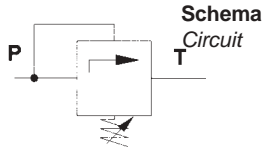

SERIE LPC7 VALVOLA A CARTUCCIA - LPC7 SERIE- CARTRIDGE VALVE

Codice Code	Q max. lt/min.	P max. Bar	Attacchi Port size	CAVITA CAVITY
LPC 7	60	300	M20x1,5	n°112

Codice ordinazione Order code	Peso Weight Kg.	Codice ordinazione Order code Versione V	Peso Weight Kg.	Campo di taratura Pressure range Bar	Coppia di serraggio Installation torque Nm
LPC7/70 LPC7/150 LPC7/210 LPC7/300	0,156	LPC7V/70 LPC7V/150 LPC7V/210 LPC7V/300	0,206	0 > 70 15 > 150 35 > 210 120 > 300	46 > 51

Rondella rame, fornita su richiesta.
Copper washer, on request

VALVOLA IN LINEA - LINE MOUNTED VERSION

Codice Code	A m/m	C m/m	B m/m	Attacchi Port size								X m/m	X1 m/m	Peso Weight Kg
				Port size	H m/m	I m/m	L m/m	M m/m	O m/m	ØN m/m	ØF BSPP			
LPC7.../C14	35	50	65	1/4"	24	48	53	34	22	6,5	126,5	123	0,407	
LPC7.../C38	35	50	65	3/8"	24	48	53	34	20	6,5	126,5	123	0,400	
LPC7.../C12	35	50	65	1/2"	24	48	53	34	18	6,5	126,5	123	0,381	