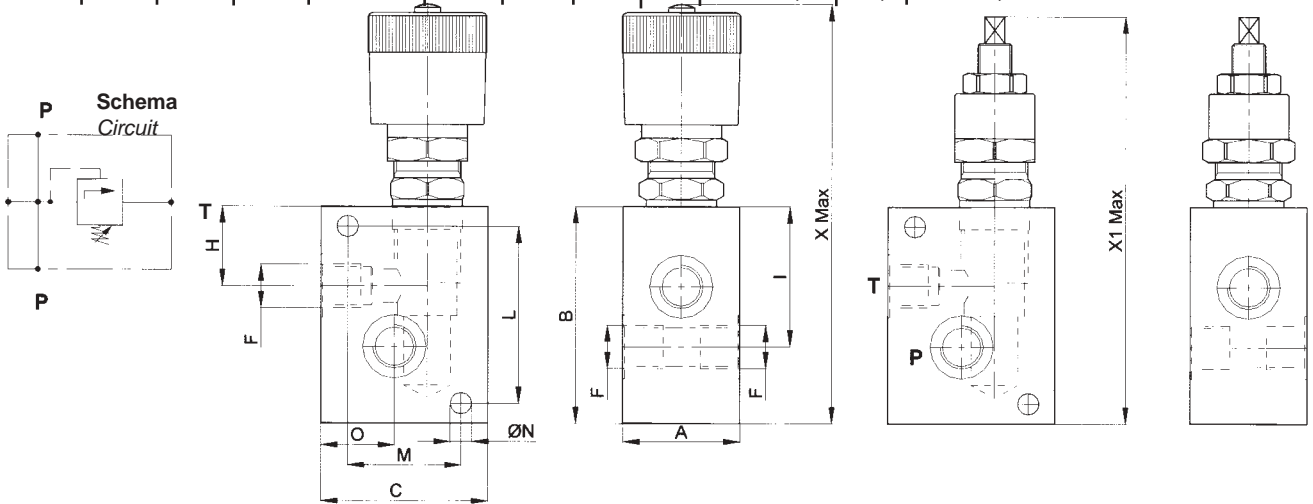

SERIE LPC7 VALVOLA A CARTUCCIA - LPC7 SERIE- CARTRIDGE VALVE

Codice Code	Q max. lt/min.	P max. Bar	Attacchi Port size	CAVITA CAVITY
LPC 7	60	300	M20x1,5	n°112

Codice ordinazione Order code	Peso Weight Kg.	Codice ordinazione Order code Versione V	Peso Weight Kg.	Campo di taratura Pressure range Bar	Coppia di serraggio Installation torque Nm
LPC7/70 LPC7/150 LPC7/210 LPC7/300	0,156	LPC7V/70 LPC7V/150 LPC7V/210 LPC7V/300	0,206	0 > 70 15 > 150 35 > 210 120 > 300	46 > 51

Rondella rame, fornita su richiesta.
Copper washer, on request

VALVOLA IN LINEA - LINE MOUNTED VERSION

Codice Code	A m/m	C m/m	B m/m	Attacchi Port size								X m/m	X1 m/m	Peso Weight Kg
				Port size	H m/m	I m/m	L m/m	M m/m	O m/m	ØN m/m	ØF BSPP			
LPC7.../C14	35	50	65	1/4"	24	48	53	34	22	6,5	126,5	123	0,407	
LPC7.../C38	35	50	65	3/8"	24	48	53	34	20	6,5	126,5	123	0,400	
LPC7.../C12	35	50	65	1/2"	24	48	53	34	18	6,5	126,5	123	0,381	

LPC7V.../C..
Codice di ordinazione per versione a volantino
Ordering code for version with wheel

0 10 20 30 40 50 60 l/min

OIL CONTROL GROUP FRANCE - Z.A. du Taillis - 11, rues des bosquets - 44840 LES SORINIÈRES