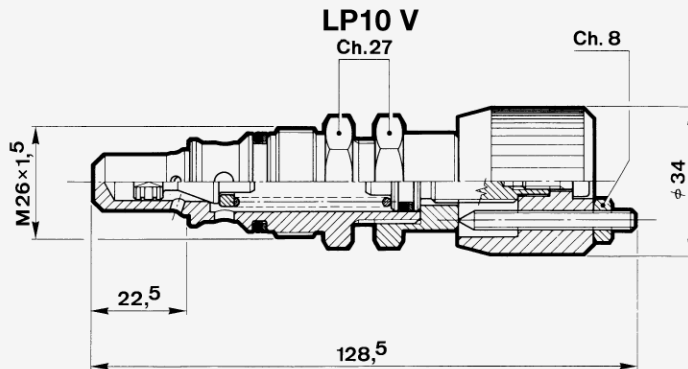

LPC10

**VALVOLE LIMITATRICI DI
PRESSIONE A CARTUCCIA**

RELIEF VALVES CARTRIDGE

**CARTOUCHES SOUPAPE
LIMITEUR DE PRESSION**

**PATRONE-DRUCK-
BEGRENZUNGSVENTILE**

CODICE	CODICE	PORTATA MASSIMA MAX. FLOX DEBIT MAXI	PRESSIONE MASSIMA MAX. PRESSURE PRESSION MAXI	CAMPO DI TARATURA PRESSURE RANGE CHAMPS DE TARAGE
TYPE	TYPE	DURCHFLUSS MAX. l/min.	DRUCK MAX. bar	EINSTELLBEREICH bar
TYP	TYP			
LPC10/60	LPC10V/60	80	300	0 ÷ 60
LPC10/140	LPC10V/140			10 ÷ 140
LPC10/200	LPC10V/200			20 ÷ 200
LPC10/300	LPC10V/300			50 ÷ 300