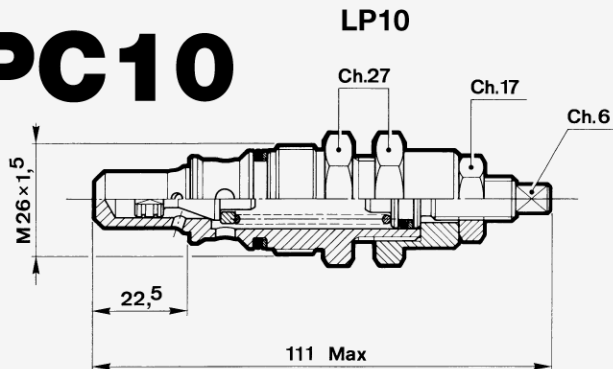

LPC10

**VALVOLE LIMITATRICI DI
PRESSIONE A CARTUCCIA**

RELIEF VALVES CARTRIDGE

**CARTOUCHES SOUPAPE
LIMITEUR DE PRESSION**

**PATRONE-DRUCK-
BEGRENZUNGSVENTILE**

CODICE	CODICE	PORTATA MASSIMA MAX. FLOX DEBIT MAXI	PRESSIONE MASSIMA MAX. PRESSURE PRESSION MAXI	CAMPO DI TARATURA PRESSURE RANGE CHAMPS DE TARAGE
TYPE	TYPE	DURCHFLUSS MAX. l/min.	DRUCK MAX. bar	EINSTELLBEREICH bar
TYP	TYP			
LPC10/60	LPC10V/60	80	300	0 ÷ 60
LPC10/140	LPC10V/140			10 ÷ 140
LPC10/200	LPC10V/200			20 ÷ 200
LPC10/300	LPC10V/300			50 ÷ 300