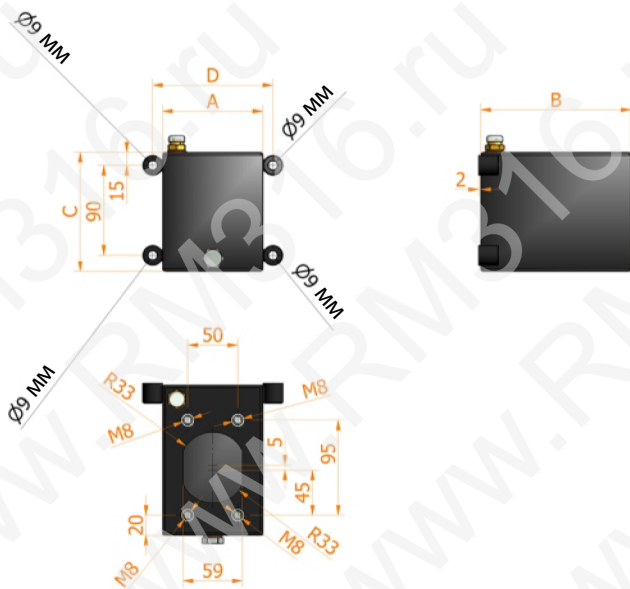

# СТАЛЬНОЙ МАСЛОБАК

Окрашенный маслобак для ручных насосов  
объемом 2 л

- модель S2, объем 2 л 100×150×185
- поставляется со всасывающей пластиковой трубкой
- заглушка сверху (для воздухообмена) 1/4" BSP
- сливная пробка снизу 1/4" BSP
- черного цвета (по умолчанию)

Объем, л	A мм	B мм	C мм	D мм	Масса, кг	Всасывающая трубка	Код при заказе
2	100	150	185	120	3,000	Ø10x114 mm	6500.0141