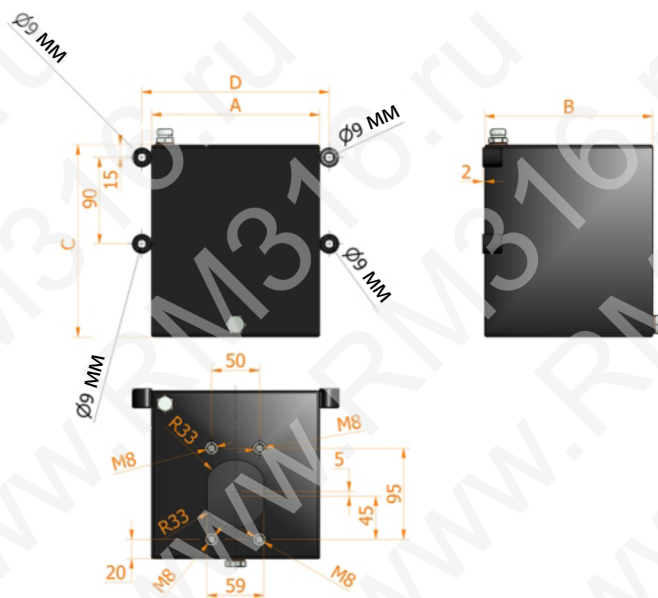

СТАЛЬНОЙ МАСЛОБАК

Окрашенный маслобак для ручных насосов
объемом 15 л

- модель S15, объем 15 л 175×175×600
- поставляется со всасывающей пластиковой трубкой
- заглушка сверху (для воздухообмена) 1/4" BSP
- сливная пробка снизу 1/4" BSP
- черного цвета (по умолчанию)

Объем, л	A мм	B мм	C мм	D мм	Масса, кг	Всасывающая трубка	Код при заказе
15	175	175	600	195	12,100	Ø10x540	6500.0148