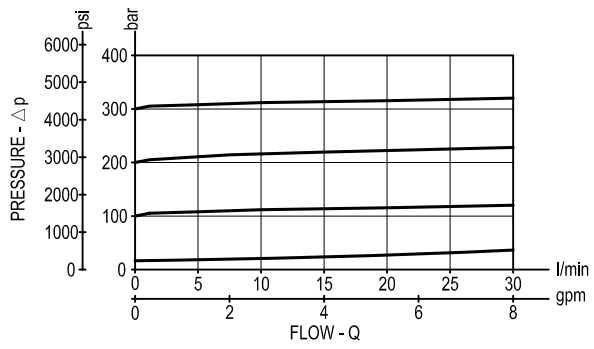

Performance graph

Ordering code

Preferred types (readily available)

Type	Material number	Type	Material number
051301030905000	R930001280	051301040235000	R930001290
051301030910000	R930001281	051301040305000	R930001291
051301030920000	R930001282	051301040320000	R930001292
051301030935000	R930001283	051301040335000	R930001293
051301030205000	R930001263		
051301030210000	R930001264		
051301030220000	R930001266		
051301030235000	R930001269		
051301030305000	R930001271		
051301030310000	R930001274		
051301030320000	R930001275		
051301030335000	R930001278		
051301040205000	R930001287		
051301040210000	R930001288		
051301040220000	R930001289		