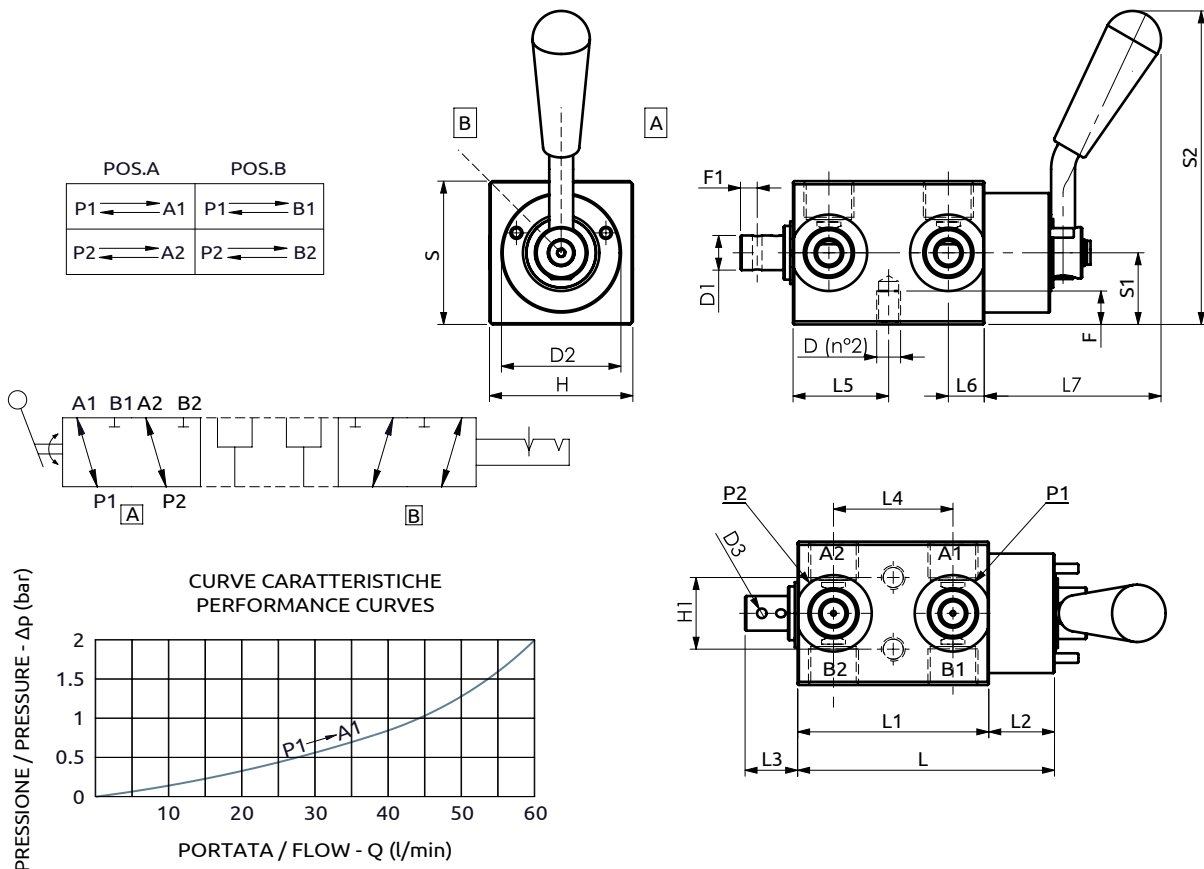

Deviatore manuale 6 vie 2 posizioni  
6-ways 2-positions manual diverter

Corpo in acciaio / Steel body

A150406.01.00	107.5	80	27.5	22	50	40	15	74	60	30	131	60	30	14	7	M10	Ø14.5	Ø50	Ø4
COD.	L	L1	L2	L3	L4	L5	L6	L7	S	S1	S2	H	H1	F	F1	D	D1	D2	D3

DESCRIZIONE	DESCRIPTION
Deviatore rotativo a 6 vie con 2 posizioni di lavoro.	6-way diverter with 2 working positions.

Codice Ordinazione	Portata Massima	Pressione Max	Dimensione Porte	Peso
Ordering Code	Max Flow	Max Pressure	Port Size	Weight
A150406.01.00	60 l/min	400 bar	1/2"G	2.5 kg